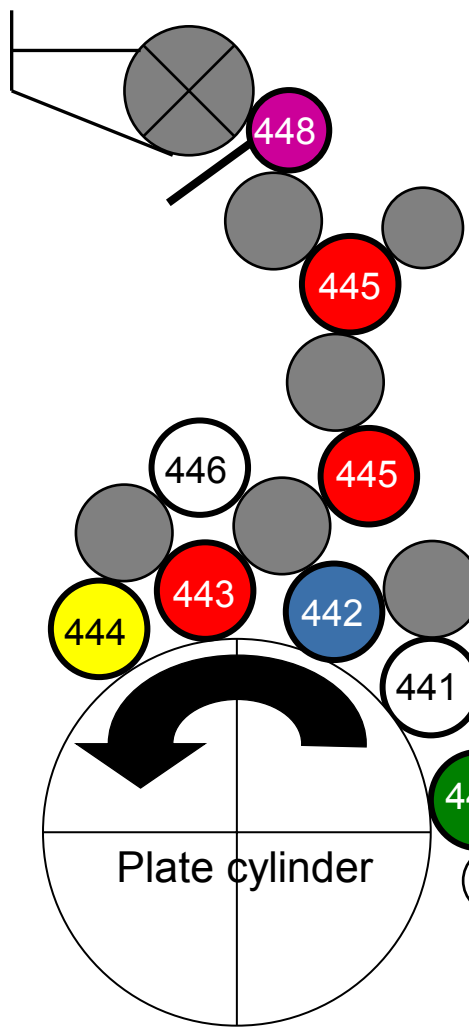

Ink fountain

HE450X