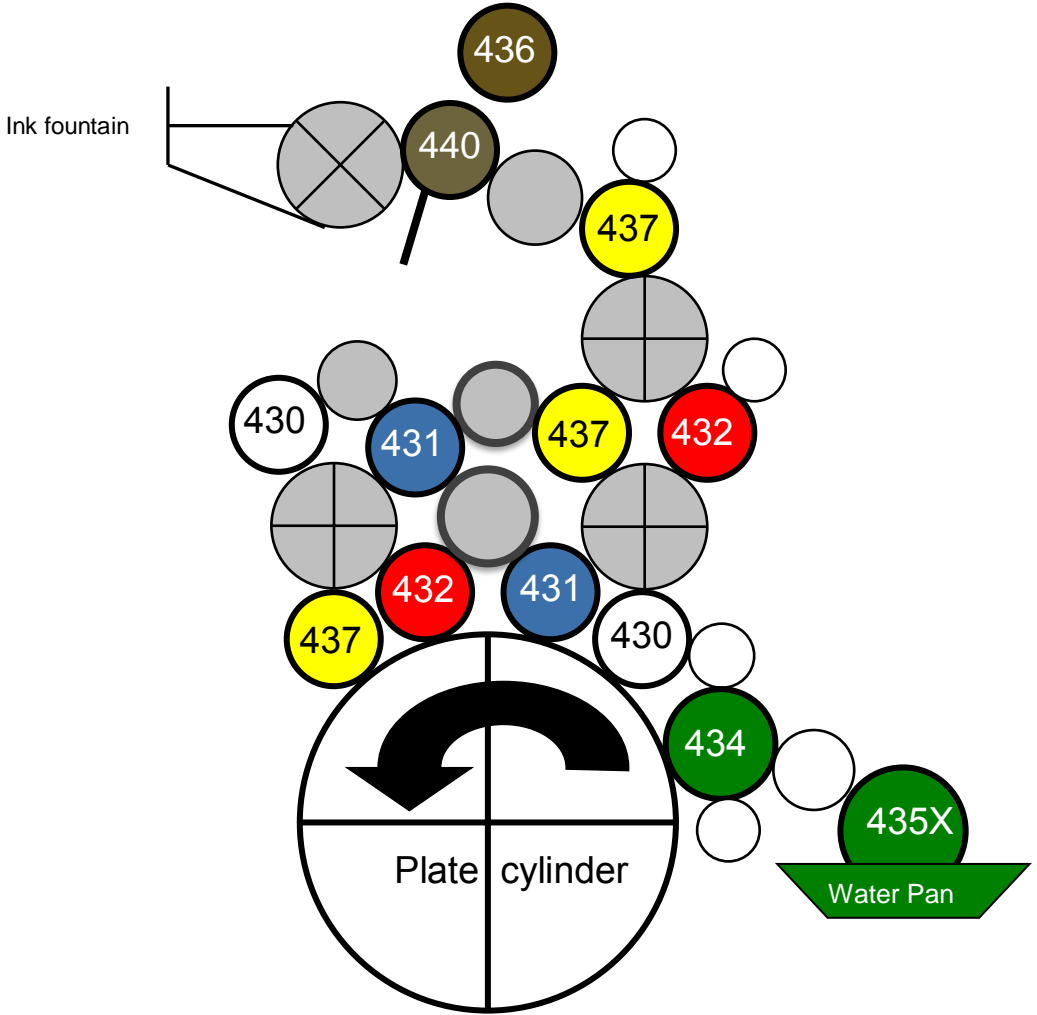

Optional Ductor

**HE440 Ductor OS Journal
31.000" OAL**

**HE436 Ductor NS Hollow
30.375 OAL**